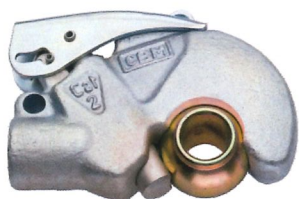

Toppstag med klokobling har 5 cm kortere slaglengde enn angitt i tabell.

SONGE

SAMSON 100

SONGE SAMSON 100 er vårt kraftigste toppstag og passer for traktorer med 150 HK +

Songe Samson 100 leveres i 3 ulike lengder.

Innfestingsledd til traktor er kat.2 (25,4 mm.)
28 mm. eller kat.3 (32 mm.)

Staget kan leveres med kulefeste eller
klo-kobling på redskapsside.

MODELL	INNkjØRT LENGDE	SLAGLENGDE	UTKJØRT LENGDE	TREKKRAFT ved 190kg/cm ²
580	580 mm	220 mm	800 mm	11800
630	630 mm	270 mm	900 mm	11800
680	680 mm	320 mm	1000 mm	11800

Toppstag med klokobling har 5 cm kortere slaglengde enn angitt i tabell.

SONGE

HYDRAULISK AVVATRING

Trekraft 6500 kg
Tilpasset de fleste traktorer

Tilleggsutstyr Songe toppstag

Klokobling

Lang hals

Antisigeventil