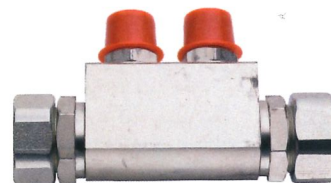

Toppstag med klokobling har 5 cm kortere slaglengde enn angitt i tabell.

SONGE

SAMSON 100

SONGE SAMSON 100 er vårt kraftigste toppstag og passer for traktorer med 150 HK +

Songe Samson 100 leveres i 3 ulike lengder.

Innfestingsledd til traktor er kat.2 (25,4 mm.)
28 mm. eller kat.3 (32 mm.)

Staget kan leveres med kulefeste eller
klo-kobling på redskapsside.

MODELL	INNkjØRT LENGDE	SLAGLENGDE	UTKJØRT LENGDE	TREKKRAFT ved 190kg/cm ²
580	580 mm	220 mm	800 mm	11800
630	630 mm	270 mm	900 mm	11800
680	680 mm	320 mm	1000 mm	11800

Toppstag med klokobling har 5 cm kortere slaglengde enn angitt i tabell.

SONGE

HYDRAULISK AVVATRING

Trekraft 6500 kg
Tilpasset de fleste traktorer

Tilleggsutstyr Songe toppstag

Klokobling

Lang hals

Antisigeventil